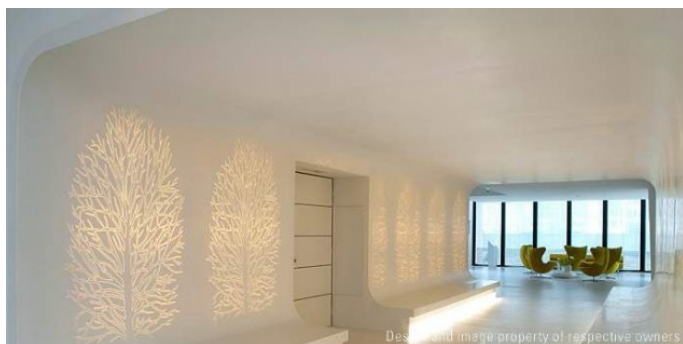

použití CORIANu

Corian® pro interiérové použití

Designéři firemních i veřejných prostor spoléhají na vysoce funkční povrchový materiál DuPont™ Corian®, který jim zároveň nabízí ohromnou tvůrčí svobodu.