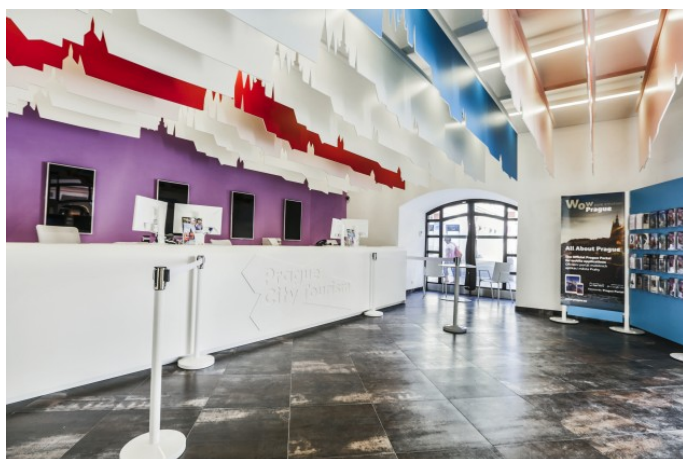

použití CORIANu

Corian® pro interiérové použití

Designéři firemních i veřejných prostor spoléhají na vysoce funkční povrchový materiál DuPont™ Corian®, který jim zároveň nabízí ohromnou tvůrčí svobodu.

Ať se jedná o vyjádření hlavní myšlenky podnikové značky nebo symbol občanské hrdosti, vždy je třeba zvážit očekávání mnoha skupin náročných zákazníků a práce musí být na špičkové úrovni. Proto spolupracujeme s tvůrčí komunitou, abychom mohli architektům a designérům pomoci splnit požadavky kladené na konkrétní podnikové a veřejné prostory. Dalším důvodem, proč architekti a designéři volí pevné povrchové materiály DuPont™ Corian®, jsou téměř neomezené možnosti designu: světelné efekty, možnosti tvarování a široká paleta barev.

Pevné povrchové materiály DuPont™ Corian® přinášejí stěnám a svislým povrchům stejně působivý vzhled, který propůjčují deskám, stolům a barům. Nástěnné panely Corian® jsou výjimečně hladké na dotek a každému prostoru dodávají eleganci a spolehlivou funkčnost. Díky řadě různých tvůrčích technik, jako je například vykládání, lze pevný povrchový materiál Corian® přeměnit na umělecké dílo nebo informační nástroj.